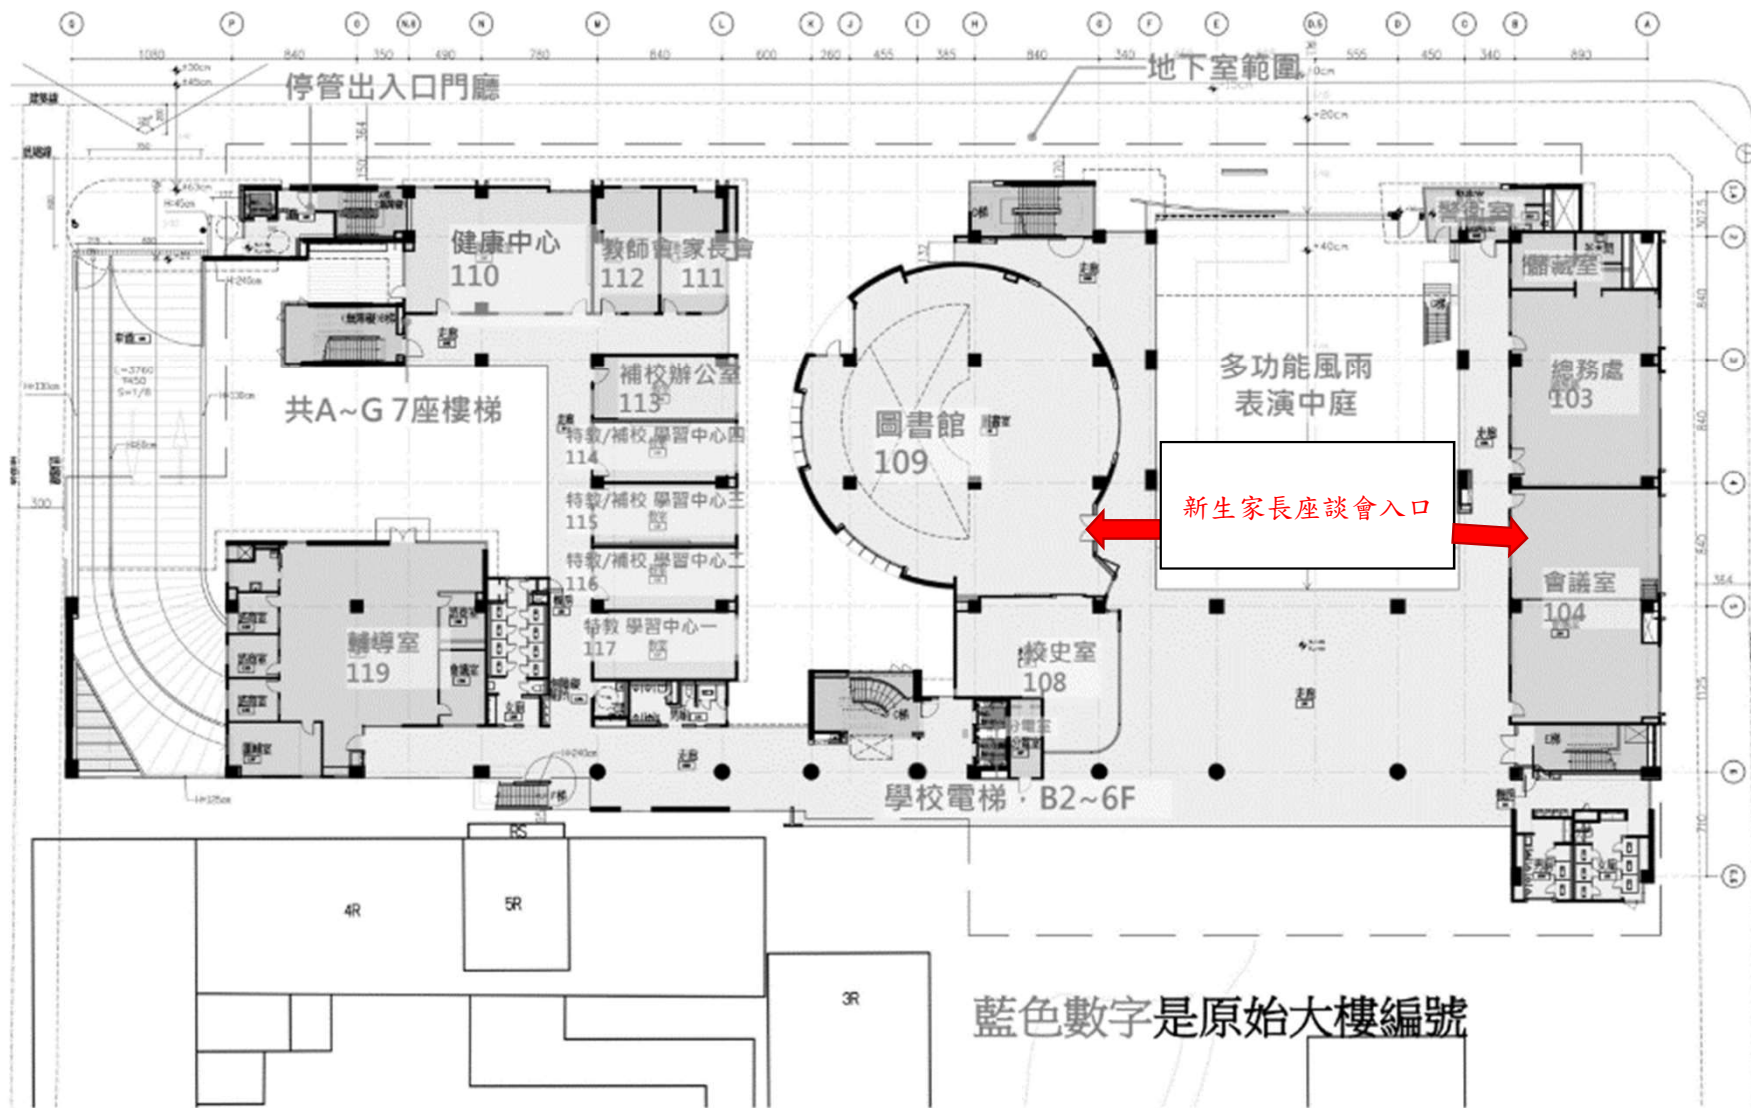

報到卡號碼	使用教室	地點	報到卡號碼	使用教室	地點
1001-1035	701	新大樓3樓	2066-2098	709	新大樓2樓
1037-1072	702	新大樓3樓	2099-2153	710	新大樓2樓
1073-1110	703	新大樓3樓	2156-2516	711	新大樓2樓
1111-1163	704	新大樓3樓	2517-2552	712	新大樓2樓
1164-1521	705	新大樓3樓	3101-3208	713	新大樓2樓
1522-1557	706	新大樓3樓	4101-4207	714	新大樓2樓
1558-2032	707	新大樓3樓			
2033-2065	708	新大樓2樓			

三層平面圖

二層平面圖

一層平面圖