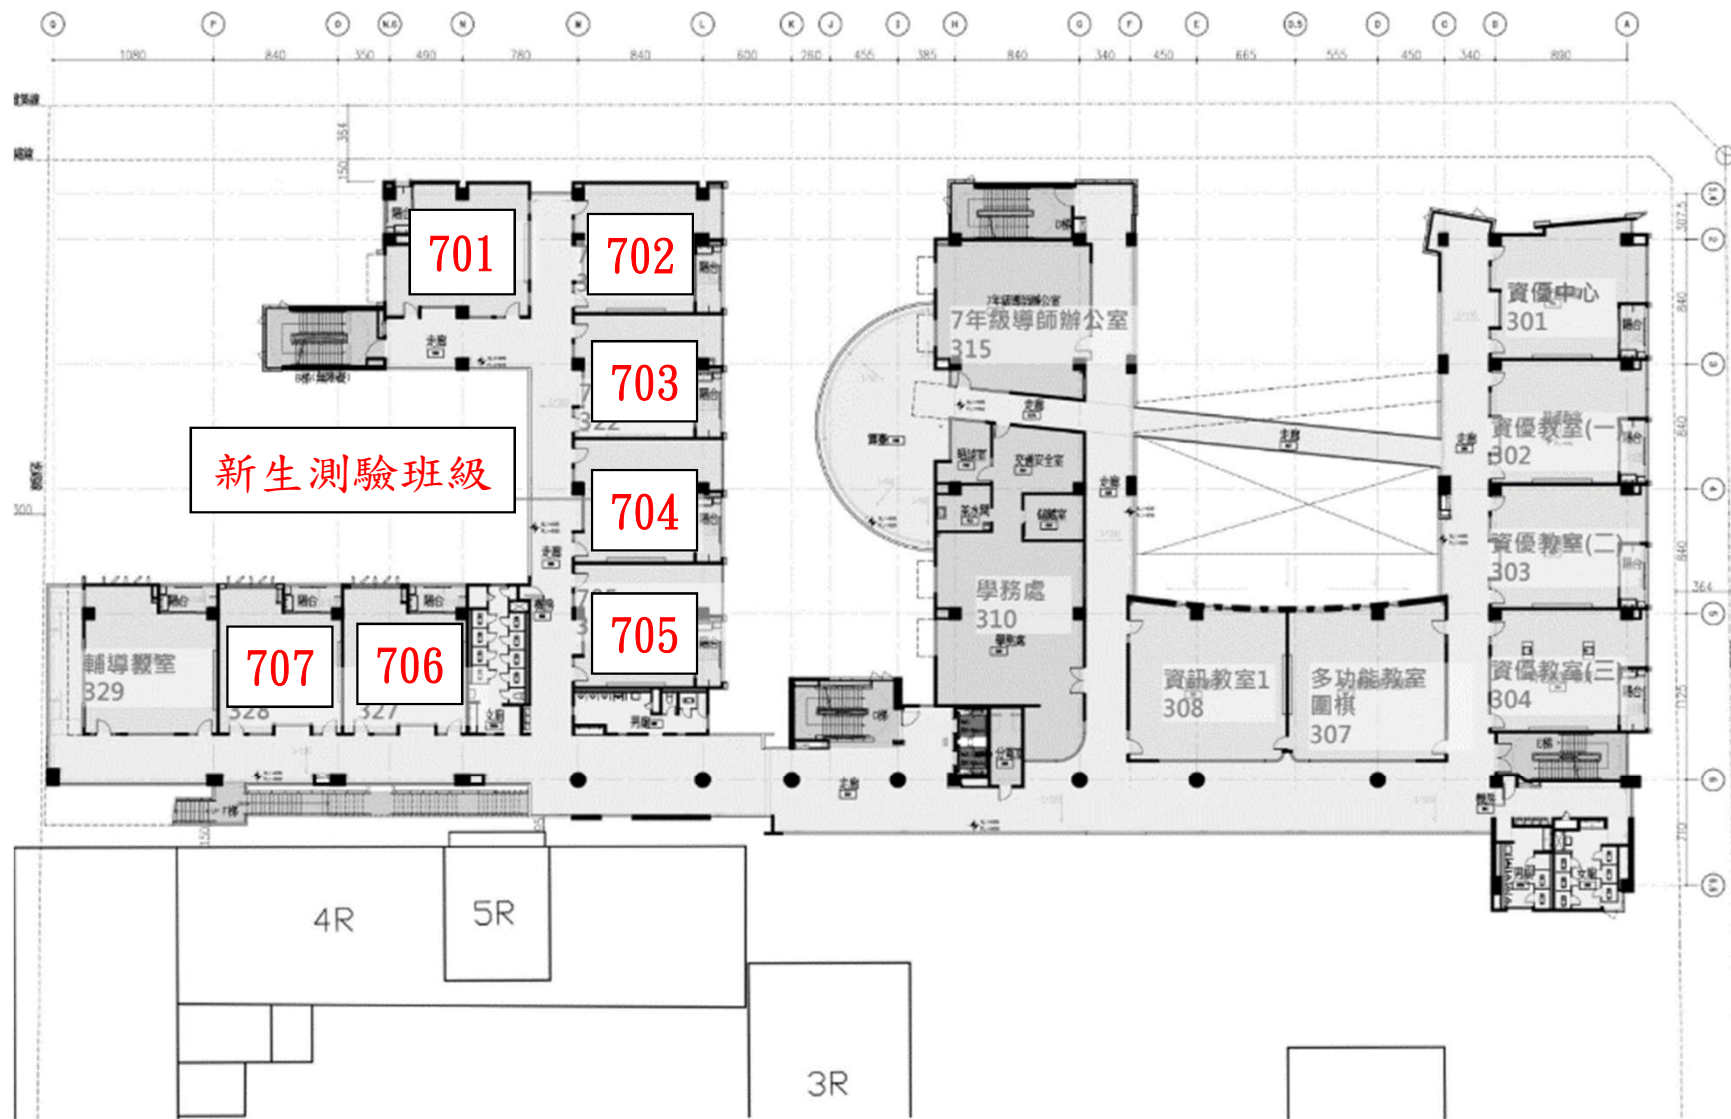

報到卡號碼	使用教室	地點	報到卡號碼	使用教室	地點
1001-1035	701	新大樓3樓	2066-2098	709	新大樓2樓
1037-1072	702	新大樓3樓	2099-2153	710	新大樓2樓
1073-1110	703	新大樓3樓	2156-2516	711	新大樓2樓
1111-1163	704	新大樓3樓	2517-2552	712	新大樓2樓
1164-1521	705	新大樓3樓	3101-3208	713	新大樓2樓
1522-1557	706	新大樓3樓	4101-4207	714	新大樓2樓
1558-2032	707	新大樓3樓			
2033-2065	708	新大樓2樓			

三層平面圖

二層平面圖

一層平面圖