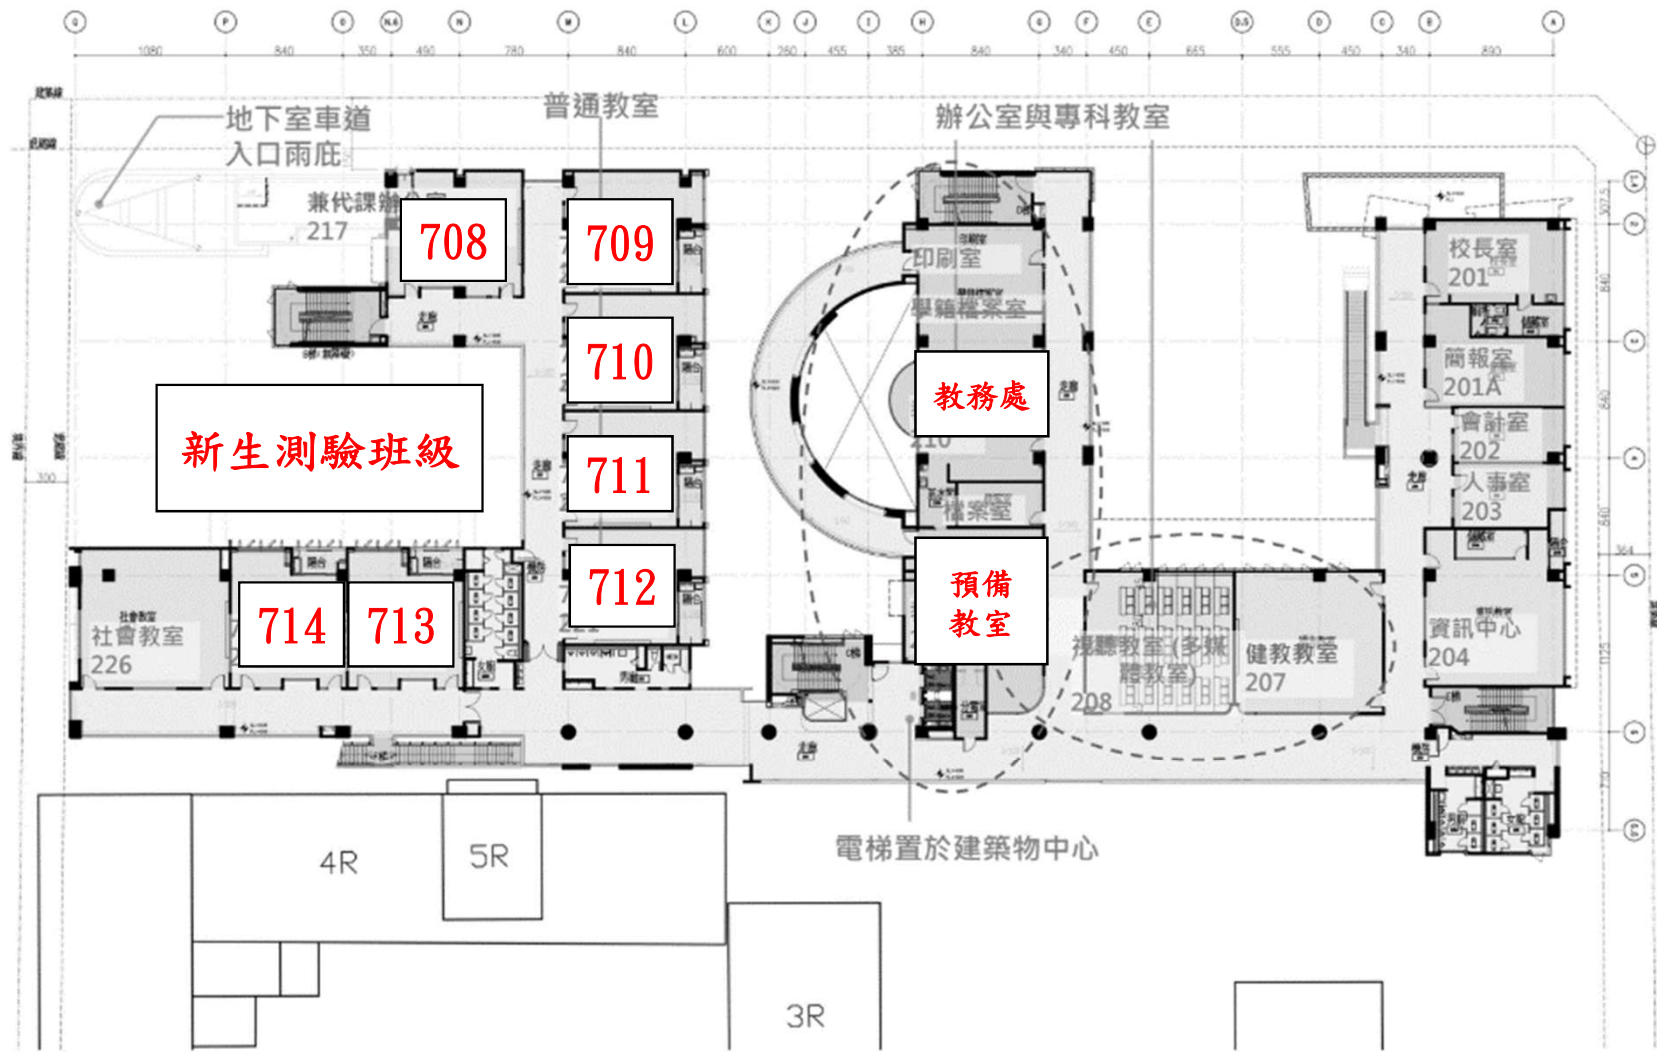

報到卡號碼	使用教室	地點	報到卡號碼	使用教室	地點
1001-1035	701	新大樓3樓	2066-2098	709	新大樓2樓
1037-1072	702	新大樓3樓	2099-2153	710	新大樓2樓
1073-1110	703	新大樓3樓	2156-2516	711	新大樓2樓
1111-1163	704	新大樓3樓	2517-2552	712	新大樓2樓
1164-1521	705	新大樓3樓	3101-3208	713	新大樓2樓
1522-1557	706	新大樓3樓	4101-4207	714	新大樓2樓
1558-2032	707	新大樓3樓			
2033-2065	708	新大樓2樓			

三層平面圖

二層平面圖

一層平面圖